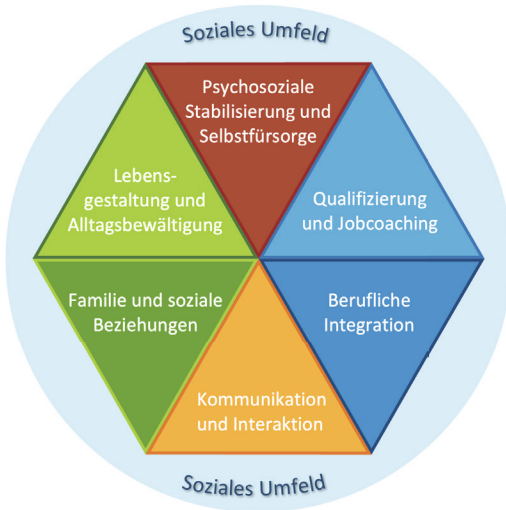

Ein Unternehmen der GESA Stiftung

GESA gemeinnützige GmbH
Hünefeldstraße 14a
42285 Wuppertal

Telefon 0202 / 28110-0
info@gesaonline.de
www.gesaonline.de

07/2023

PrISMA

Projekt zur Integration von Straftentlassenen und von Haft bedrohten Menschen in Arbeit und Ausbildung

Teilhaben. Mitwirken. Weiterkommen.

PrISMA

PrISMA unterstützt Sie durch eine engmaschige Betreuung und individuelle Beratung dabei, Ihre Situation zu verbessern und eine sozialversicherungspflichtige Beschäftigung aufzunehmen.